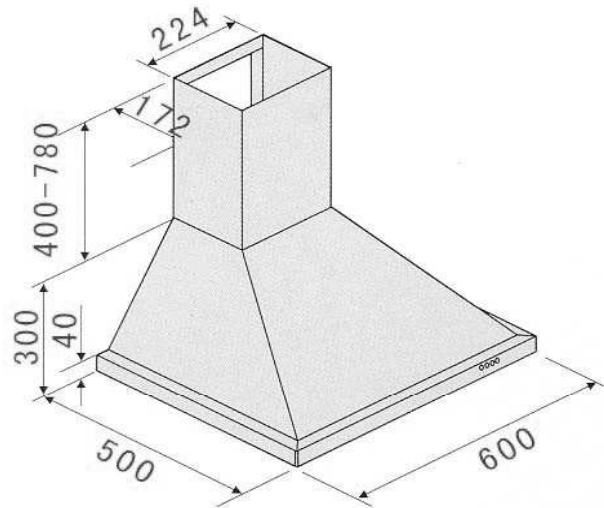

PRODUKTINFORMATION

Kaminhaube Edelstahl

Respekta CH 22078 IX

Nutzungsmerkmale

- mit Rohranschluß Ø 150 mm
- Abluftleistung Stufe 1 300 m³/h
Stufe 2 350 m³/h
Stufe 3 400 m³/h
- max. Geräusentwicklung 62 dB(A)

Abmessungen

- Gerätemaße (H x B x T) / Gewicht: 80 x 60 x 50 cm / 10,5 kg
- Mit Verpackung (H x B x T) / Gewicht: 57 x 66 x 38 cm / 12,5 kg

EAN-Code: 489 701 460 1578

Zubehör

- Metallfettfilter MIZ 2009 EAN-Code: 489 701 460 1240
- Aktiv-Kohlefilter MIZ 0023 EAN-Code: 489 701 460 2681